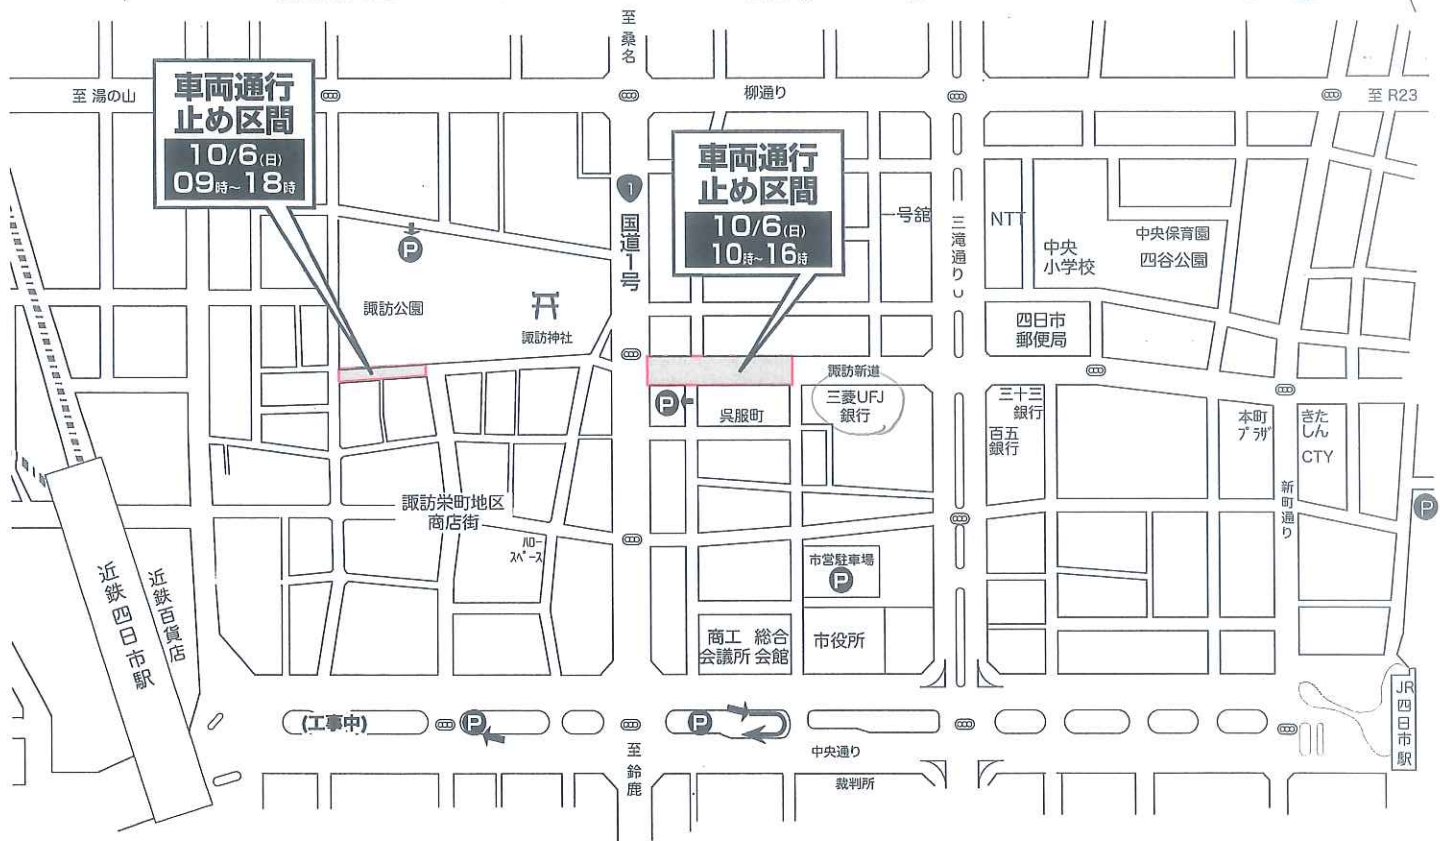

諏訪新道交通規制のお知らせ

10月6日(日) 11時~16時

秋の四日市祭《10/5(土)・6(日)開催》

■お願い■

大変ご迷惑をおかけいたしますが、
ご協力よろしくお願い申し上げます。

秋の四日市祭実行委員会
事務局：四日市一番街事務所
《 TEL 354-5272 》

- 違法駐車はご遠慮下さい。
- ご来場の際は公共交通機関をご利用下さい。